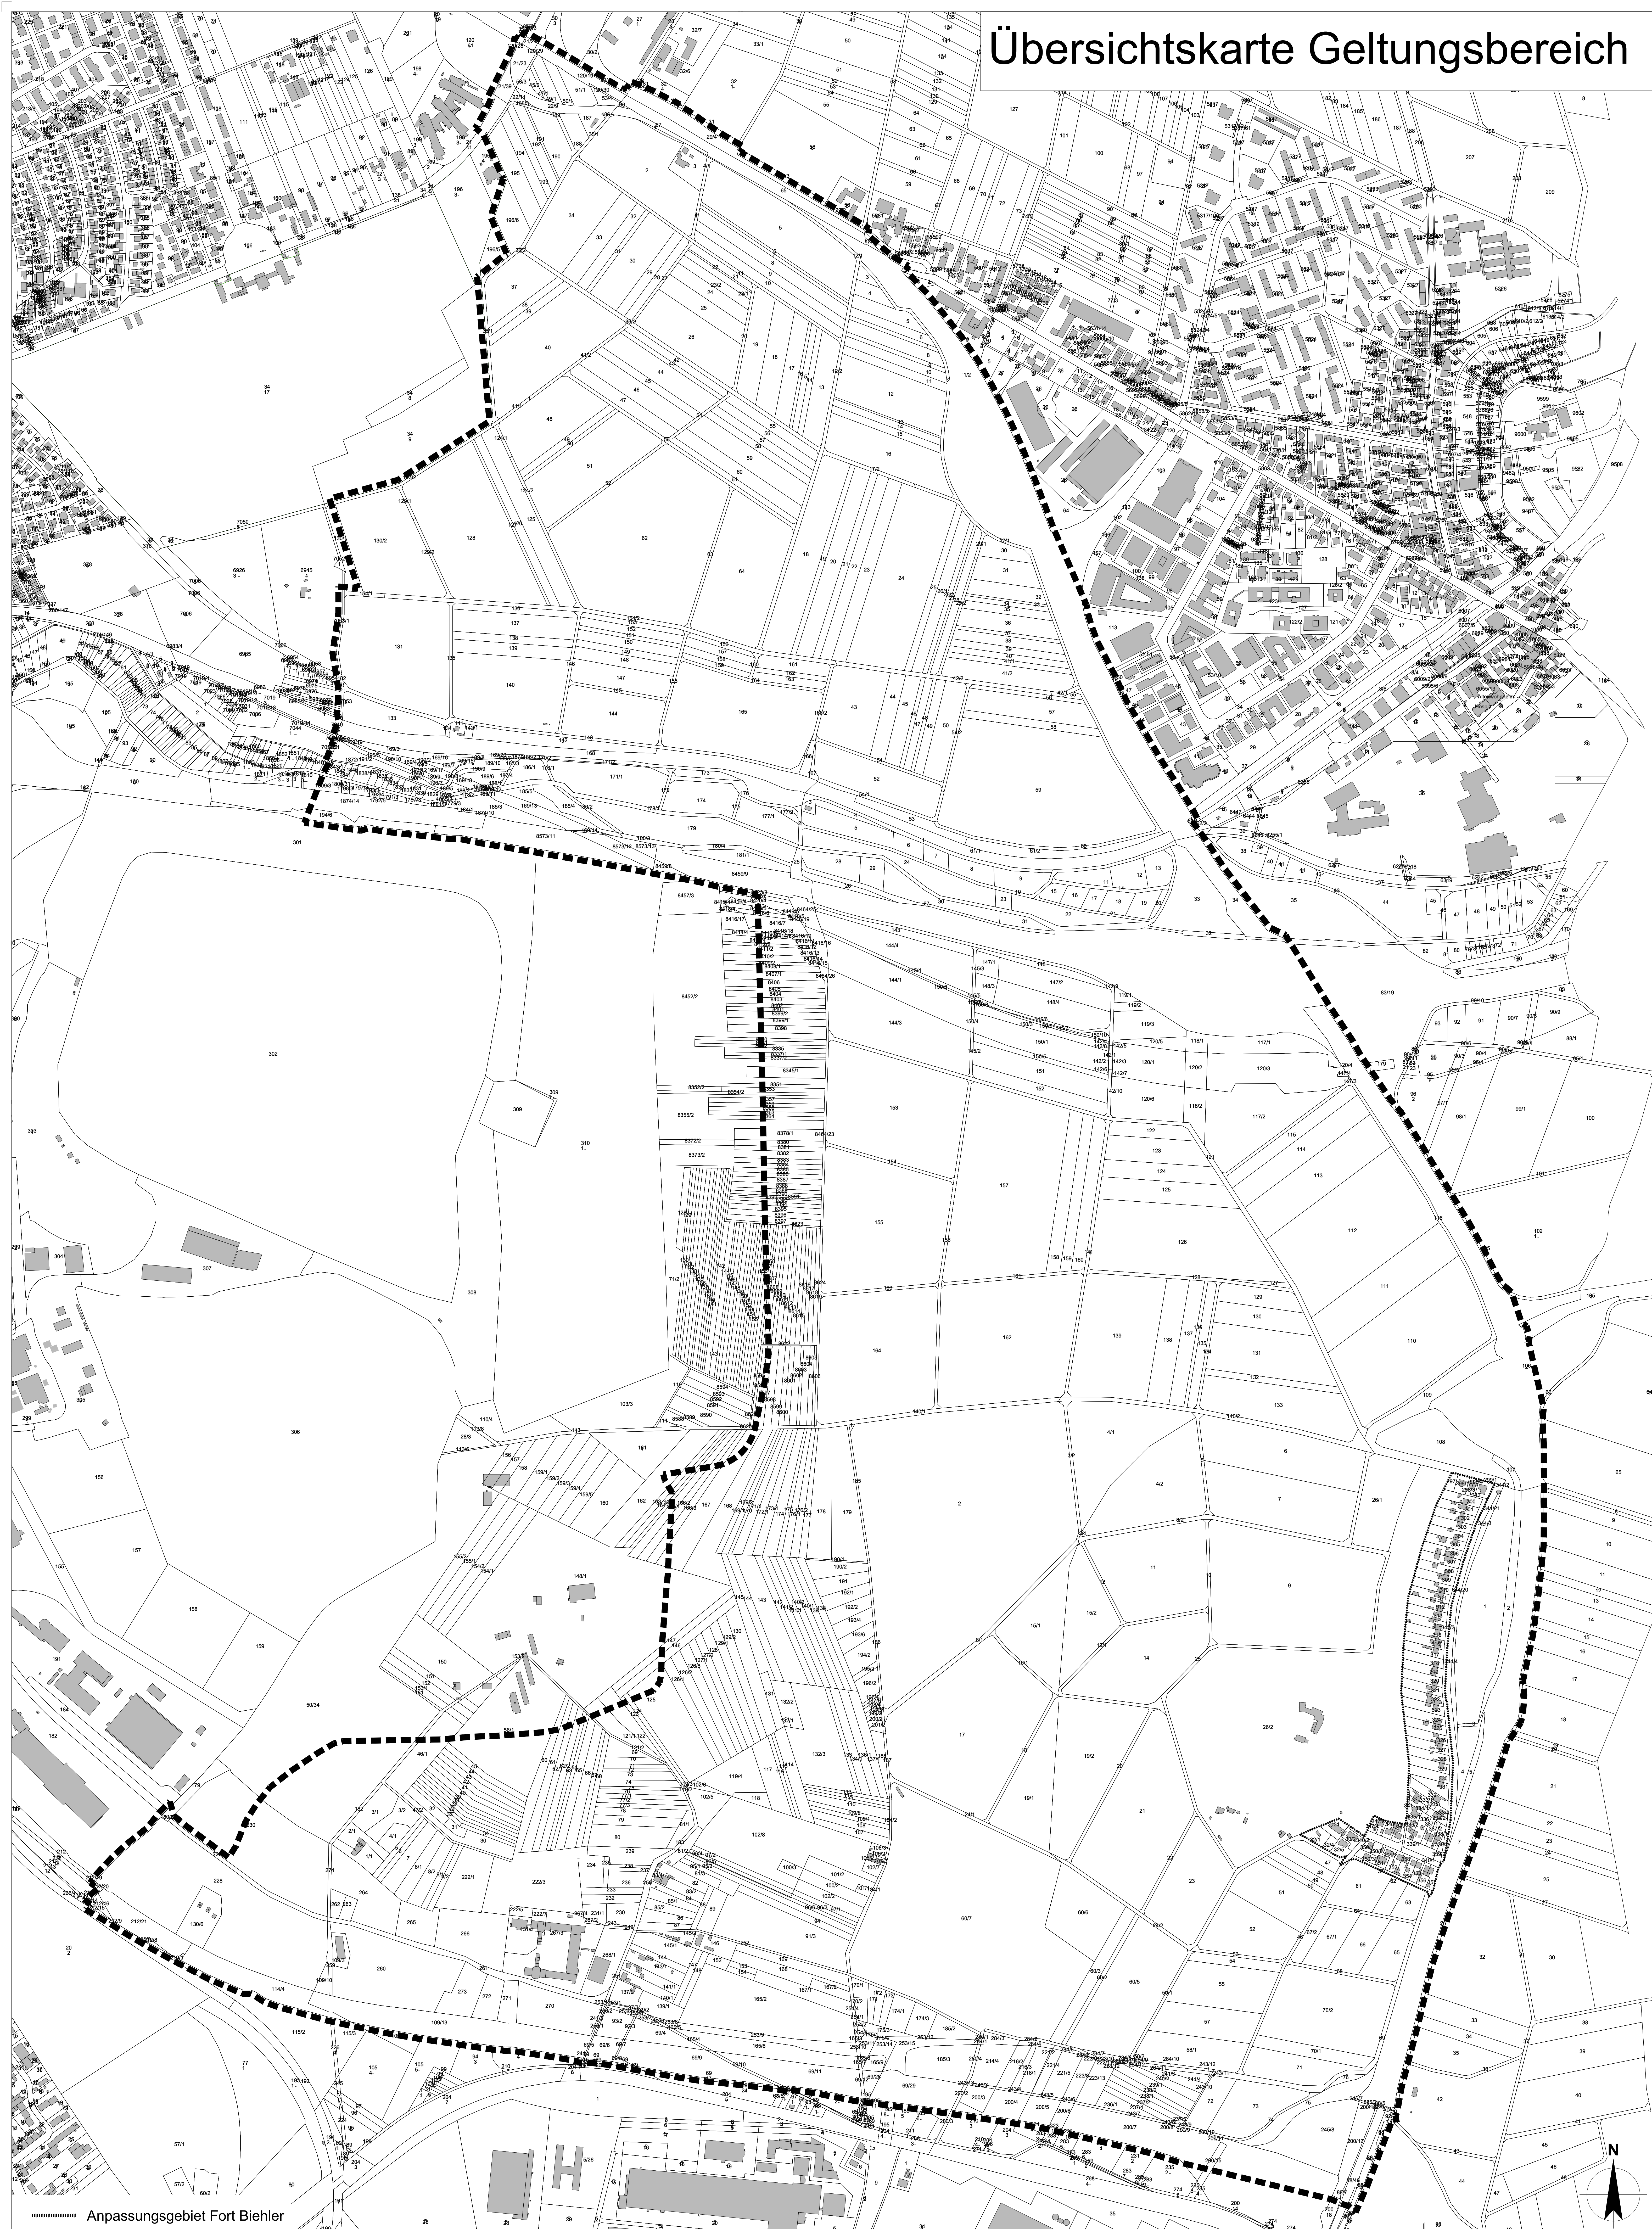

# Übersichtskarte Geltungsbereich

----- Anpassungsgebiet Fort Biehler

PLANSTAND

16.03.2020

gez. BOLFRASS

DATENBASIS

Entwicklungsgebietsgrenze, Stand: 04.11.2019

Stadtgrundkarte, Stand: September 2017

MASSSTAB

0 m 250 m 500 m

Anlage B