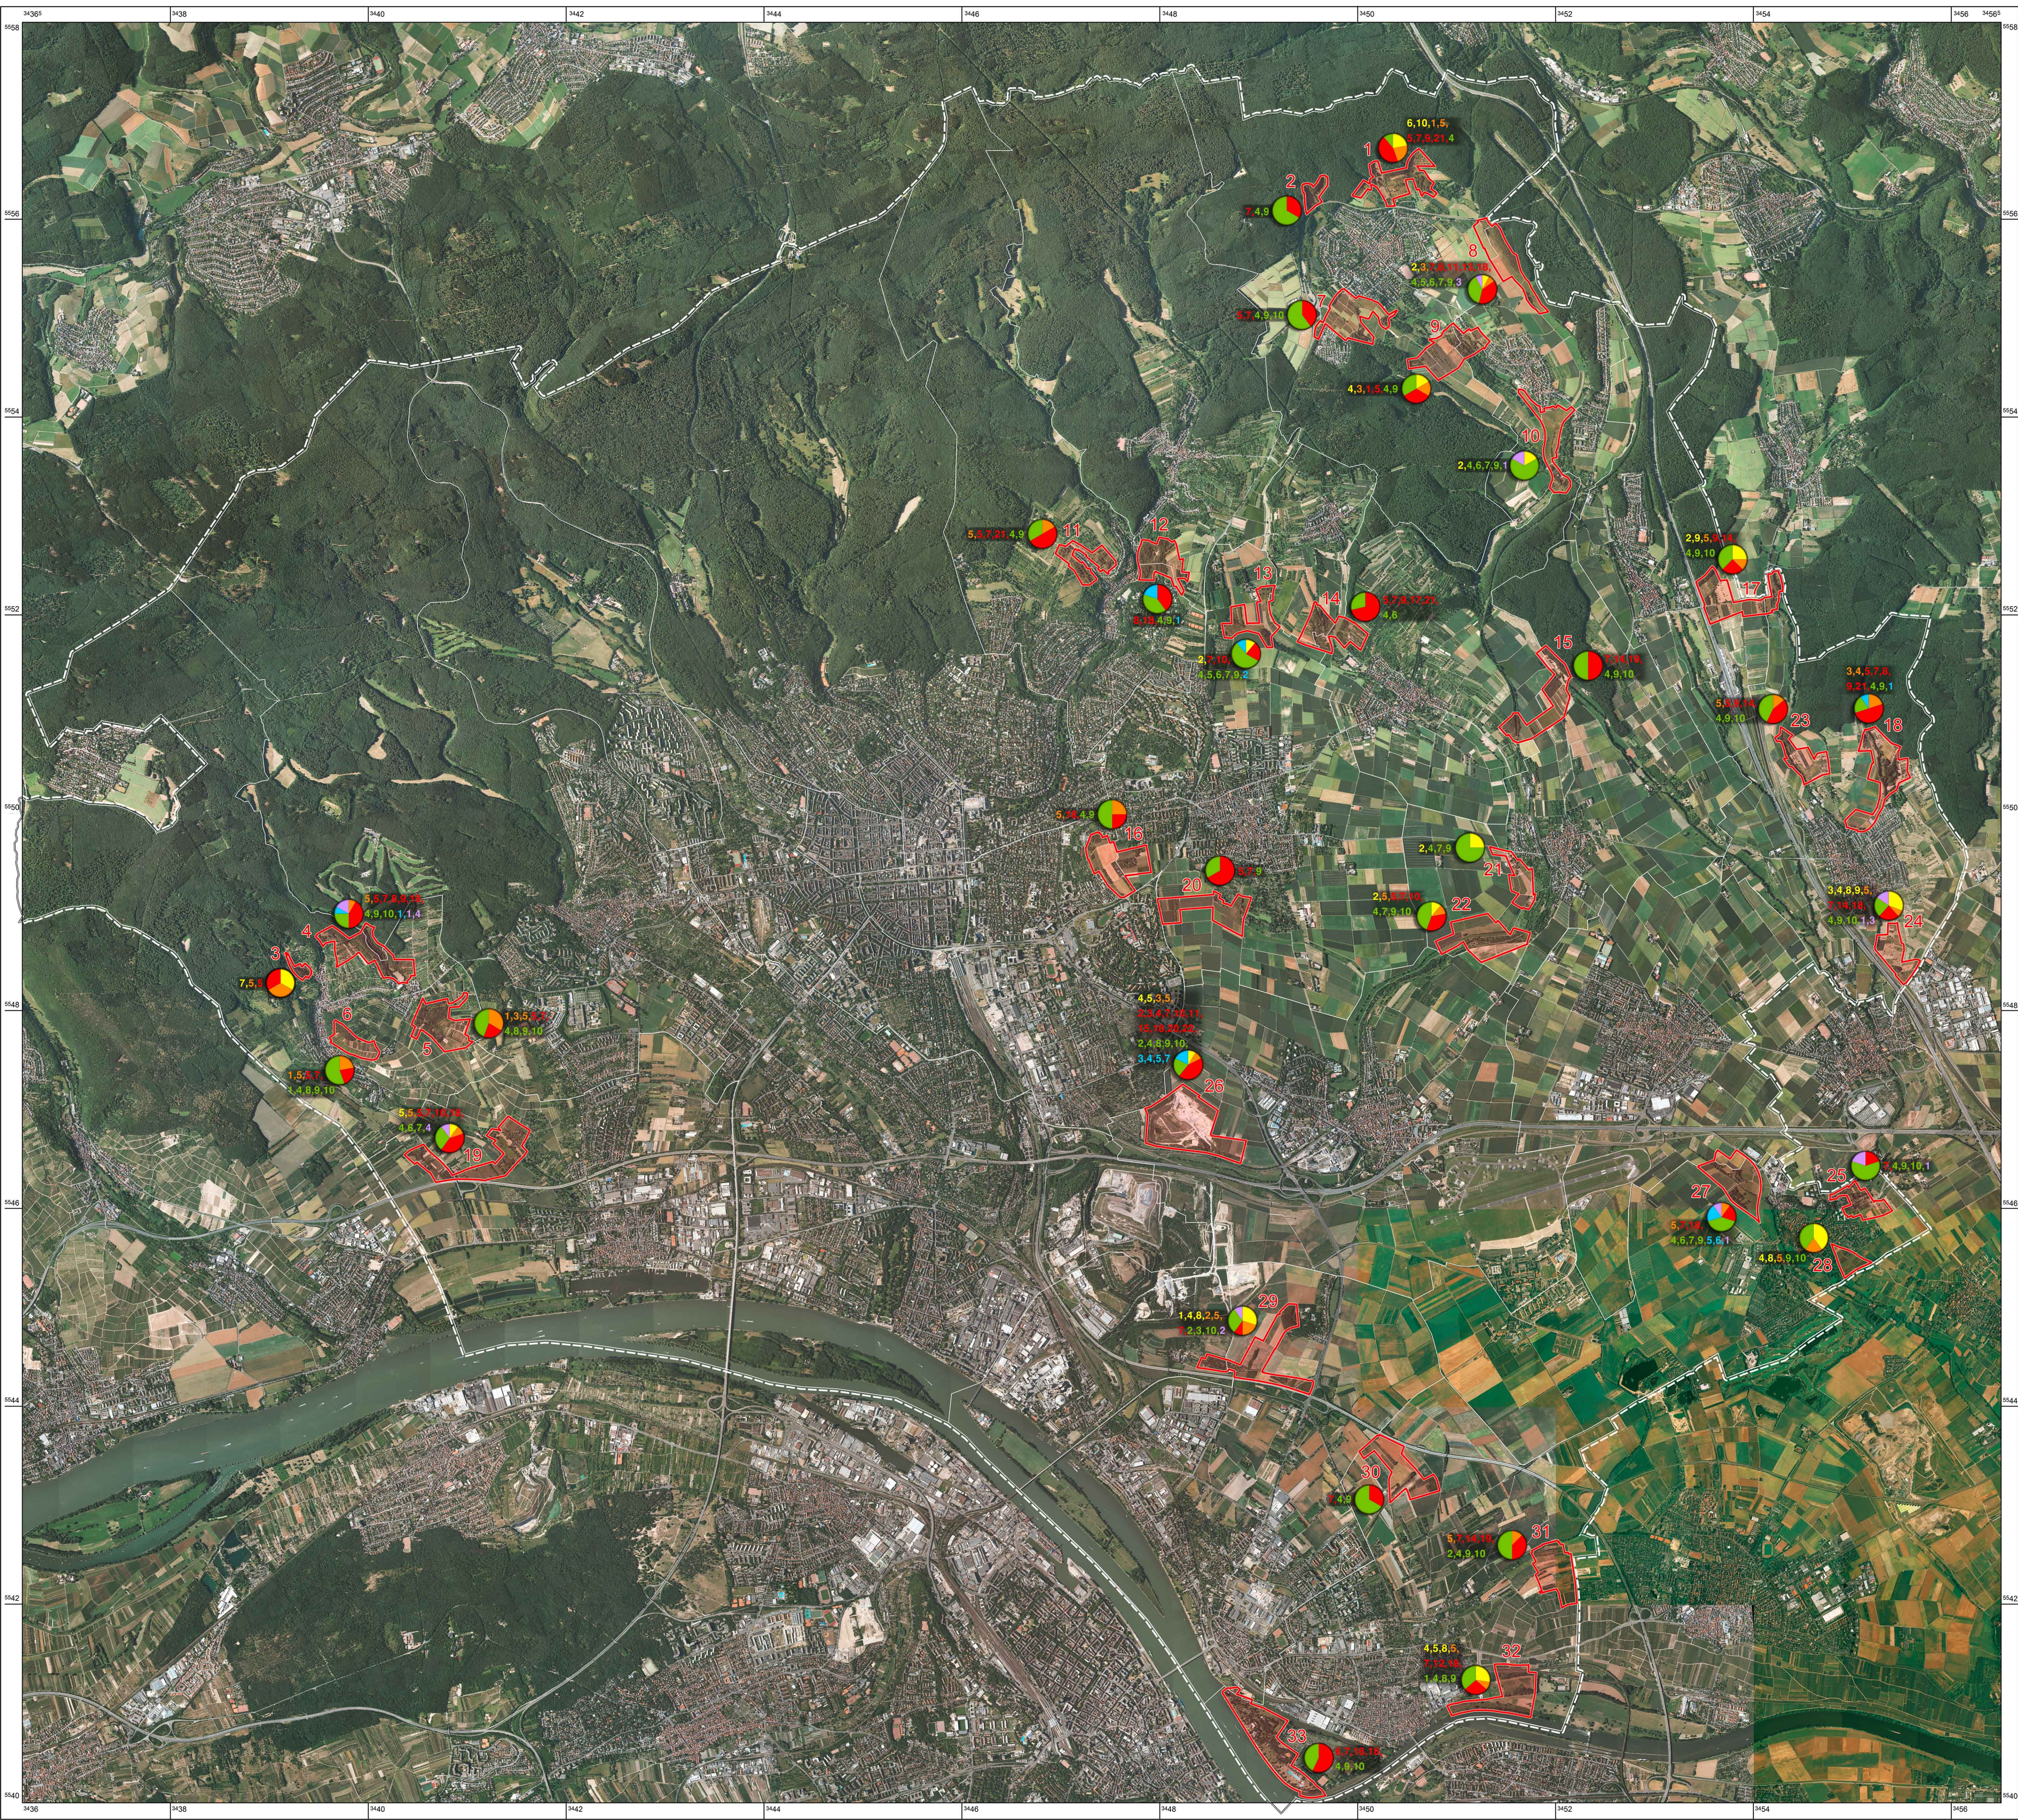

LANDSCHAFTSPLAN DER LANDESHAUPTSTADT WIESBADEN VORKOMMEN GESCHÜTZTER TIERARTEN

NACH HENatG

M. 1 : 25.000

ZEICHENERKLÄRUNG:

- Vögel**
- 1 Baumpieper
- 2 Beutelmeise
- 3 Blaukehlchen
- 4 Flussregenpfeifer
- 5 Gartenrotschwanz
- 6 Graugans
- 7 Grünspecht
- 8 Mittelspecht
- 9 Neuntöter
- 10 Rohrammer
- 11 Schwarzkehlchen
- 12 Schwarzmilan
- 13 Schwarzspecht
- 14 Steinkauz
- 15 Steinschmätzer
- 16 Teichhuhn
- 17 Türkentaube
- 18 Turmfalke
- 19 Turteltaube
- 20 Wasserralle
- 21 Wendehals
- 22 Zwergtaucher

- Tagfalter**
- 1 Beifleck-Widderchen
- 2 Dunkler Ameisenbläuling
- 3 Eparsetten-Widderchen
- 4 Goldene Acht
- 5 Großer Malvendickkopf
- 6 Großer Perlmutterfalter
- 7 Kleiner Schillerfalter
- 8 Kurzschwänziger Bläuling
- 9 Rotbraunes Ochsenauge
- 10 Schwefelvögelchen

- Heuschrecken**
- 1 Blaüflügelige Ödlandschrecke
- 2 Feld-Grashüpfer
- 3 Feldgrille
- 4 Große Goldschrecke
- 5 Kurzflügelige Beißschrecke
- 6 Sumpf-Grashüpfer
- 7 Sumpfschrecke
- 8 Westliche Beißschrecke
- 9 Wiesen-Grashüpfer
- 10 Zweifarbige Beißschrecke

- Amphibien**
- 1 Feuersalamander
- 2 Gelbbauchunke
- 3 Kreuzkröte
- 4 Seefrosch
- 5 Springfrosch
- 6 Teichfrosch
- 7 Wechselkröte

-  Tierarten, anteilig
-  22 Untersuchungsgebiet mit Flächennummer

					
Fachbereich 360400	Datum 17.05.2011	bearbeitet vE, UH	gezeichnet De	geprüft RI	geprüft RI
Änderung a)		LANDSCHAFTSPLAN DER LANDESHAUPTSTADT WIESBADEN			
Änderung b)		DIE TIER- UND PFLANZENWELT IM AUSSENBEREICH			
Änderung c)		VORKOMMEN GESCHÜTZTER TIERARTEN			
Maßstab 1 : 25.000		Dezernat		Amt	