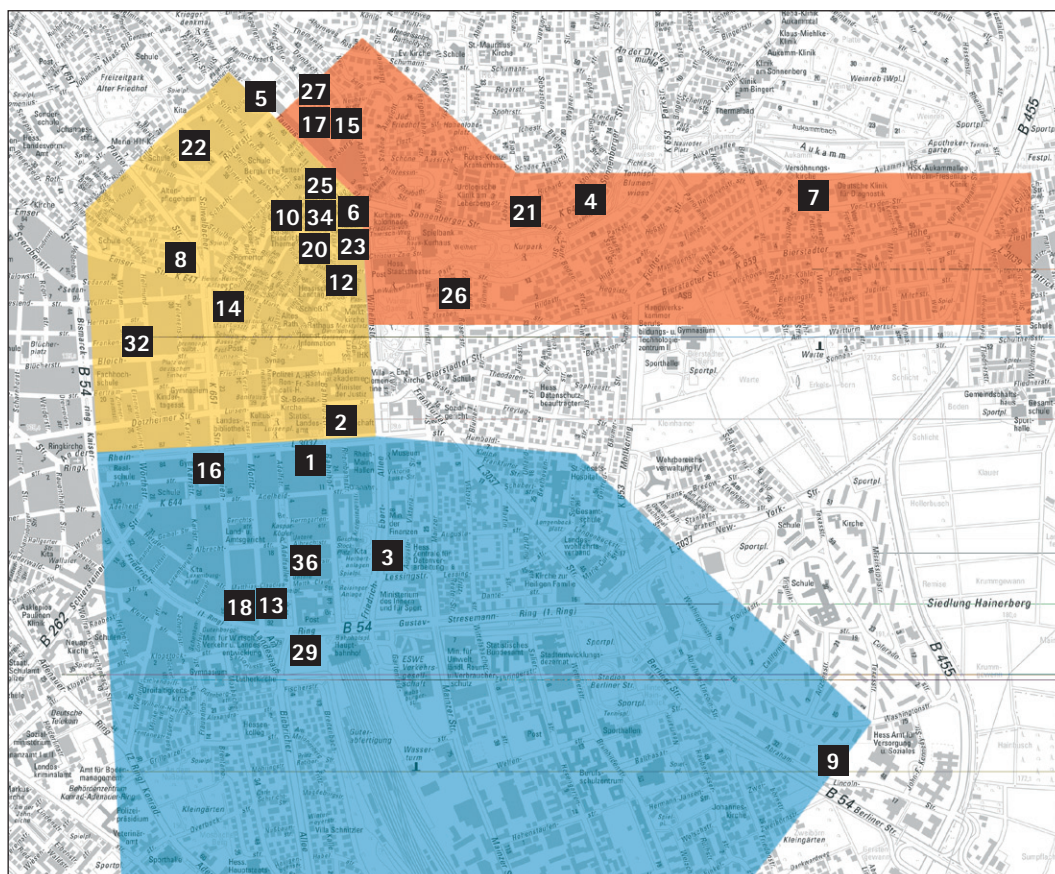

## HOTELLEITSYSTEM

- Wegweisung von den Autobahnen über die B455, B54, B263, B262
- Grün-weiße Beschilderung und drei Farbzonen
- Benennung der Hotels auf den farblich gekennzeichneten Schildern
- Information über das Leitsystem am Hauptbahnhof Wiesbaden
- Alle weiteren Hotels liegen im weiß gekennzeichneten Kartenausschnitt

### Hotelroute gelb

ACHAT Hotel City-Wiesbaden (14) Hotel Nassauer Hof (6)  
 Hotel Bären (20) Hotel Oranien (8)  
 Crowne Plaza Wiesbaden (2) Radisson Blu Schwarzer Bock Hotel (10)  
 Das Kleine Hotel (22) Ring Hotel (32)  
 Hotel Drei Lilien (23) Town Hotel Wiesbaden (34)  
 Hotel Ibis Wiesbaden City (25) Trüffel (12)

### Hotelroute rot

Hotel Admiral (15)  
 Hotel Am Kochbrunnen (17)  
 City Partner Hotel Fürstenhof (21)  
 Hotel De France (5)  
 Fontana Hotel (4)  
 Hotel Klee am Park (26)  
 Hotel Klemm (27)  
 NH Aukamm Wiesbaden (7)

### Hotelroute blau

Hotel Aachener Hof (13)  
 Hotel Alexander (16)  
 Hotel Am Landeshaus (18)  
 Hotel Am Schlosspark (19)  
 (außerhalb des Kartenausschnittes)  
 Hotel Aurora (36)  
 Best Western Hotel Hansa (1)  
 Dorint Pallas Wiesbaden (3)  
 Motel One (29)  
 Pentahotel Wiesbaden (9)