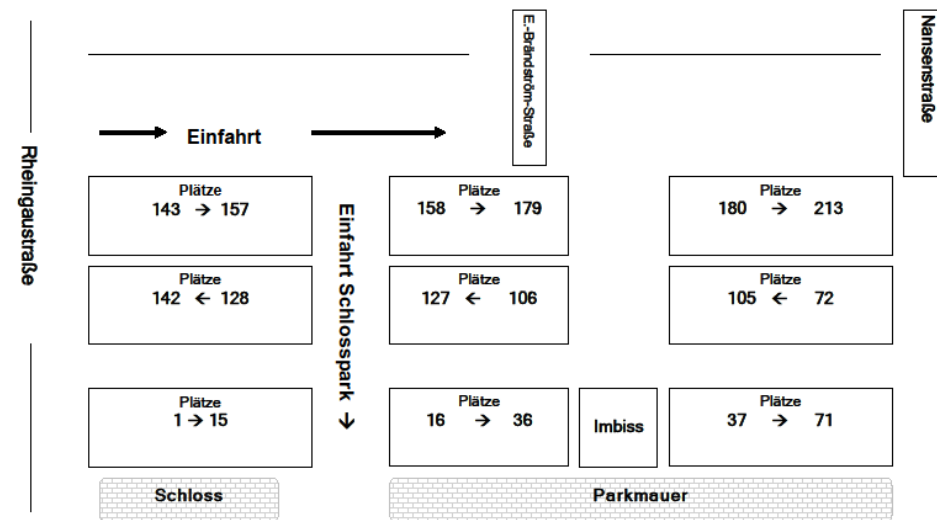

# 2022 Flohmarkt am Parkfeld

Sehr geehrte Standbetreiber und Besucher !

Rund um das Flohmarkt-Gelände Am Parkfeld und den umliegenden Straßen gibt es nur sehr wenige Parkmöglichkeiten.

Bitte beachten Sie, dass vor und während der Veranstaltung strengste Kontrollen durchgeführt werden.

Aus diesem Grund möchten wir Sie bitten, auf öffentliche Verkehrsmittel auszuweichen.

Die Buslinien 4 und 14 bringen Sie aus der Innenstadt bis direkt an das Flohmarkt-Gelände - Haltestelle „Rheingaustraße“ und zurück.

Gerne empfehlen wir Ihnen auch die umweltfreundliche Anfahrt mit den Leihrädern von ESWE Mein Rad.

Flohmarkt Biebrich - Standplan 2022

Gesperrte Plätze 98,100,130,140

**Wir wünschen Ihnen viel Spaß bei unserer Veranstaltung!**