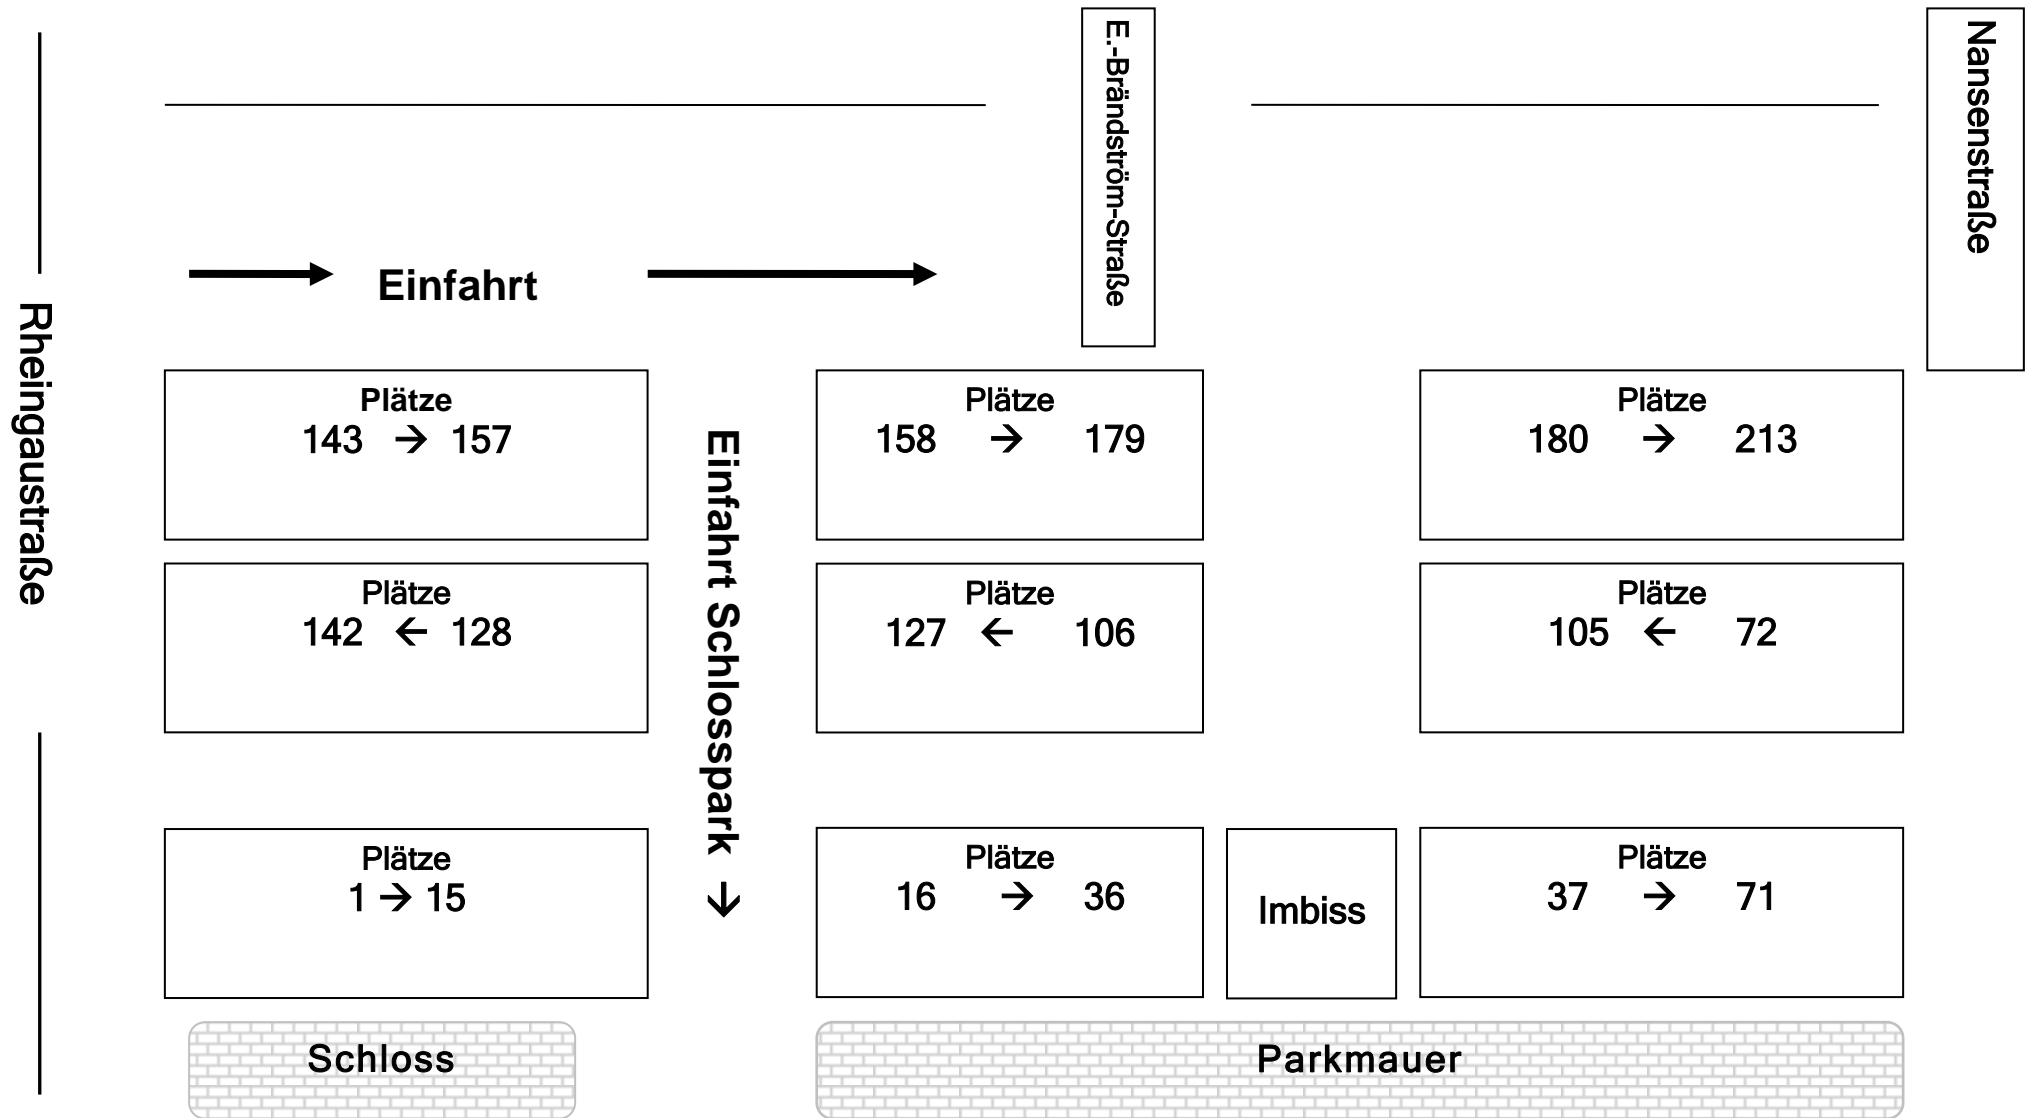

Flohmarkt Biebrich - Standplan 2023

Gesperrte Plätze 98,100,130,140,179