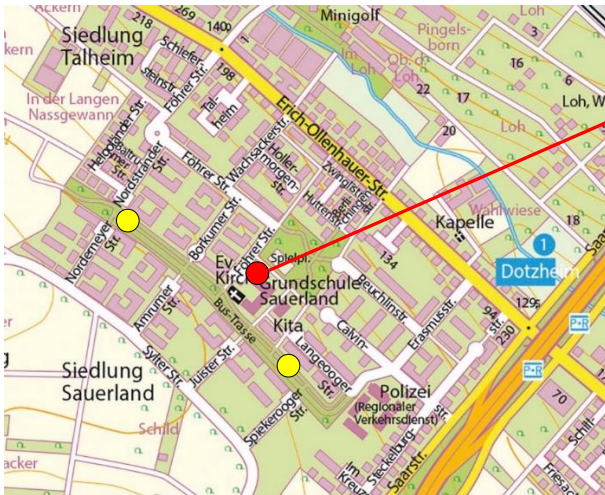

Linien 18 und 39, Haltestellen Juister Straße oder Nordstrander Straße

Mit dem Auto

Von der Erich-Ollenhauer-Straße biegen Sie in die Föhler Straße ab, nehmen im Kreisel die zweite Ausfahrt und folgen der Straße. Nach der Abbiegung rechts befindet sich das Zentrum Sauerland auf der linken Seite.