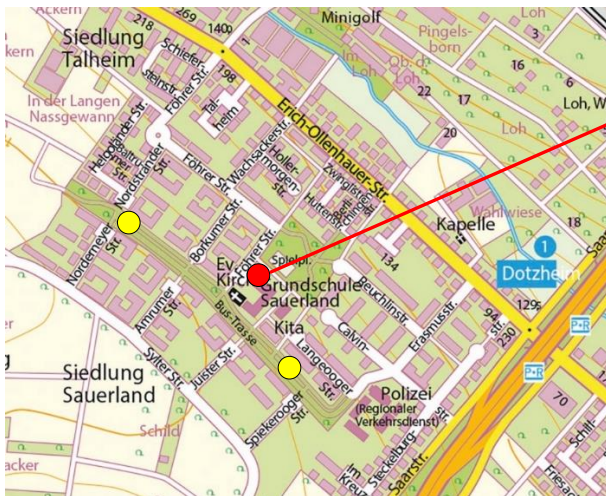

So finden Sie zu uns

Mit dem Bus

Linien 18 und 39, Haltestellen Juister Straße oder Nordstrander Straße

Mit dem Auto

Von der Erich-Ollenhauer-Straße biegen Sie in die Föhler Straße ab, nehmen im Kreisel die zweite Ausfahrt und folgen der Straße. Nach der Abbiegung rechts befindet sich das Zentrum Sauerland auf der linken Seite.