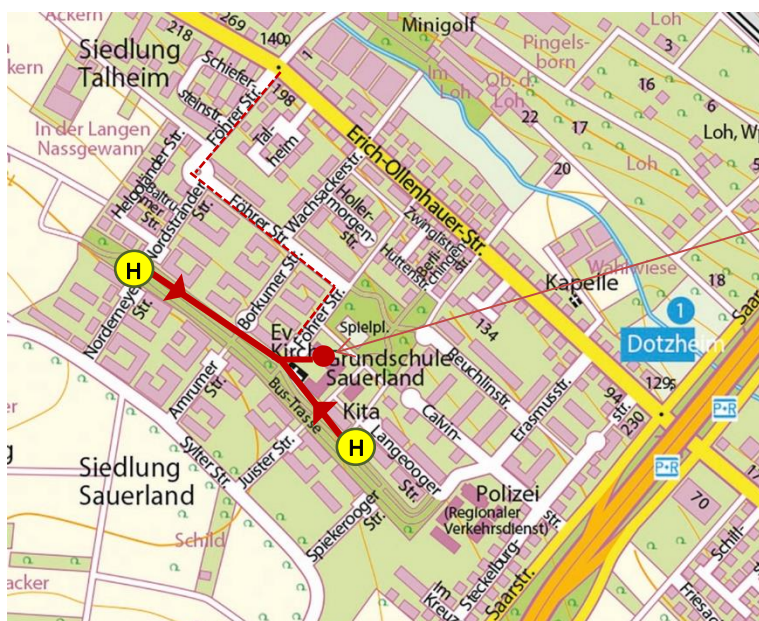

Musterausstellung zu barrierefreiem Wohnen und hilfreicher Technik Föhler Straße 74 / 1, 65199 Wiesbaden (Zentrum Sauerland)

Anfahrt und Informationen

- Mit dem **Bus**
Sie erreichen unsere Musterausstellung mit folgenden Buslinien
 - aus der Innenstadt
Linie **18** - Richtung „Sauerland“ beziehungsweise „Schiersteiner Hafen“
(Haltestellen zum Beispiel Dern'sches Gelände, Kirschgasse, Platz der Deutschen Einheit)
 - vom Hauptbahnhof Wiesbaden
Linie **8** - Richtung „Biebrich Steinberger Straße“, Bussteig C - **Umstieg** Haltestelle Waldstraße
in die Linie **18** - Richtung „Sauerland“ beziehungsweise „Schiersteiner Hafen“
 - von Dotzheim
Linie **39** - Richtung „Biebrich Bahnhof Wiesbaden Ost“
 - von Biebrich Bahnhof Wiesbaden Ost
Linie **39** - Richtung „Dotzheim Horst-Schmidt-Kliniken“

bis zu den Haltestellen **Juister Straße** oder **Nordstrander Straße** (besser für Rollstuhlfahrer/innen oder Nutzer/innen von Rollatoren geeignet). Von den Haltestellen gehen Sie den Weg seitlich der Bus-Trasse in Richtung Evangelische Kirche - Erlösergemeinde entlang und biegen in die Föhler Straße ein. Vor Ihnen liegt dann ein größerer Platz, das Zentrum Sauerland. Die Musterausstellung befindet sich in der Ladenzeile unter der Kolonnade.

Den Taster zum Öffnen der Tür finden Sie rechts unten am Eingang.

Fußwege Bushaltestellen
Juister Straße oder Nordstrander Straße: 

Anfahrt mit dem Auto: 

- **Mit dem Auto**

Von der Erich-Ollenhauer-Straße biegen Sie in die Föhler Straße ab, nehmen im Kreislauf die zweite Ausfahrt und folgen der Straße. Nach der Abbiegung rechts befindet sich das Zentrum Sauerland auf der linken Seite. Einige Parkplätze sind in der Föhler Straße vorhanden, jedoch vormittags häufig belegt. Sie können auch den Park + Ride - Parkplatz Kahlemühle nutzen und von dort aus die Buslinien 18 und 39 nehmen (Haltestelle Kahlemühle in der Erich-Ollenhauer-Straße, gegenüber der Steckelburgstraße).