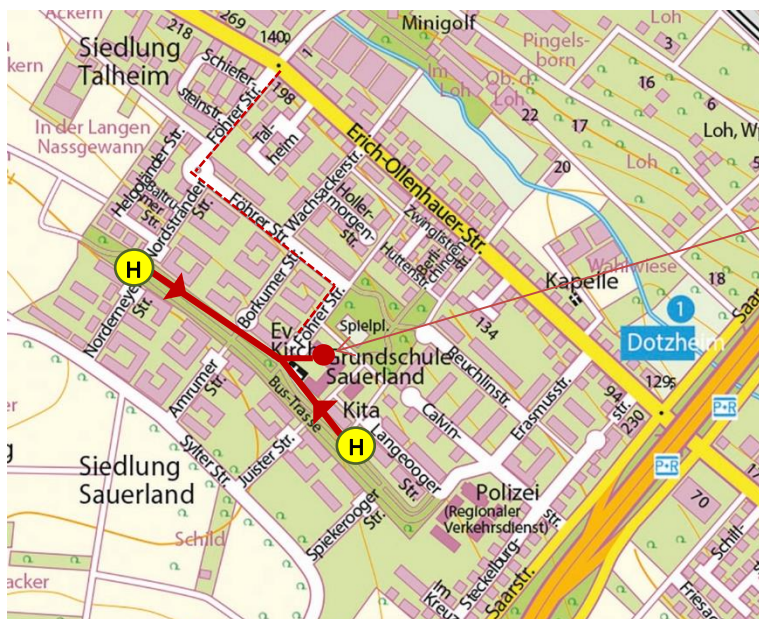

Musterausstellung zu barrierefreiem Wohnen und hilfreicher Technik Föhrer Straße 74 / 1, 65199 Wiesbaden (Zentrum Sauerland)

Anfahrt und Informationen

- Mit dem **Bus**
Sie erreichen unsere Musterausstellung mit folgenden Buslinien
 - aus der Innenstadt
Linie **18** - Richtung „Sauerland“ beziehungsweise „Schiersteiner Hafen“
(Haltestellen zum Beispiel Dern'sches Gelände, Kirschgasse, Platz der Deutschen Einheit)
 - vom Hauptbahnhof Wiesbaden
Linie **8** - Richtung „Biebrich Steinberger Straße“, Bussteig C - **Umstieg** Haltestelle Waldstraße
in die Linie **18** - Richtung „Sauerland“ beziehungsweise „Schiersteiner Hafen“
 - von Dotzheim
Linie **39** - Richtung „Biebrich Bahnhof Wiesbaden Ost“
 - von Biebrich Bahnhof Wiesbaden Ost
Linie **39** - Richtung „Dotzheim Horst-Schmidt-Kliniken“

bis zu der Haltestellen **Juister Straße**. Von den Haltestellen gehen Sie den Weg seitlich der Bus-Trasse in Richtung Evangelische Kirche - Erlösergemeinde entlang und biegen in die Föhrer Straße ein. Vor Ihnen liegt dann ein größerer Platz, das Zentrum Sauerland. Die Musterausstellung befindet sich in der Ladenzeile unter der Kolonnade.

Den Taster zum Öffnen der Tür finden Sie rechts unten am Eingang.

Fußwege Bushaltestellen
Juister Straße oder Nordstrander Straße: 

Anfahrt mit dem Auto: 

- **Mit dem Auto**

Von der Erich-Ollenhauer-Straße biegen Sie in die Föhler Straße ab, nehmen im Kreis die zweite Ausfahrt und folgen der Straße. Nach der Abbiegung rechts befindet sich das Zentrum Sauerland auf der linken Seite. Einige Parkplätze sind in der Föhler Straße vorhanden, jedoch vormittags häufig belegt. Sie können auch den Park + Ride - Parkplatz Kahlemühle nutzen und von dort aus die Buslinien 18 und 39 nehmen (Haltestelle Kahlemühle in der Erich-Ollenhauer-Straße, gegenüber der Steckelburgstraße).