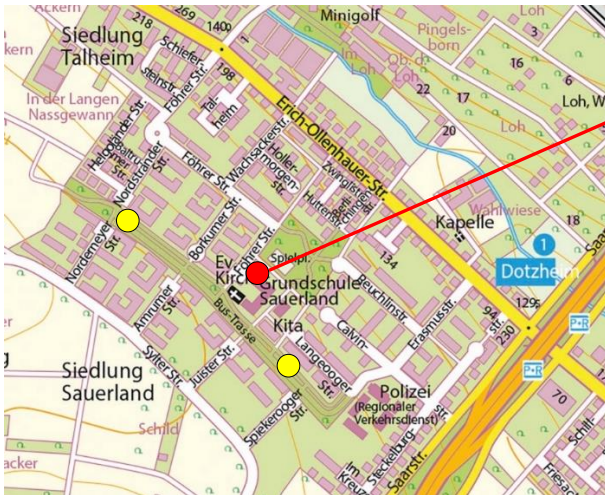

## So finden Sie zu uns

### Mit dem Bus

Linien 18 und 39, Haltestellen Juister Straße oder Nordstrander Straße

### Mit dem Auto

Von der Erich-Ollenhauer-Straße biegen Sie in die Föhler Straße ab, nehmen im Kreisel die zweite Ausfahrt und folgen der Straße. Nach der Abbiegung rechts befindet sich das Zentrum Sauerland auf der linken Seite.