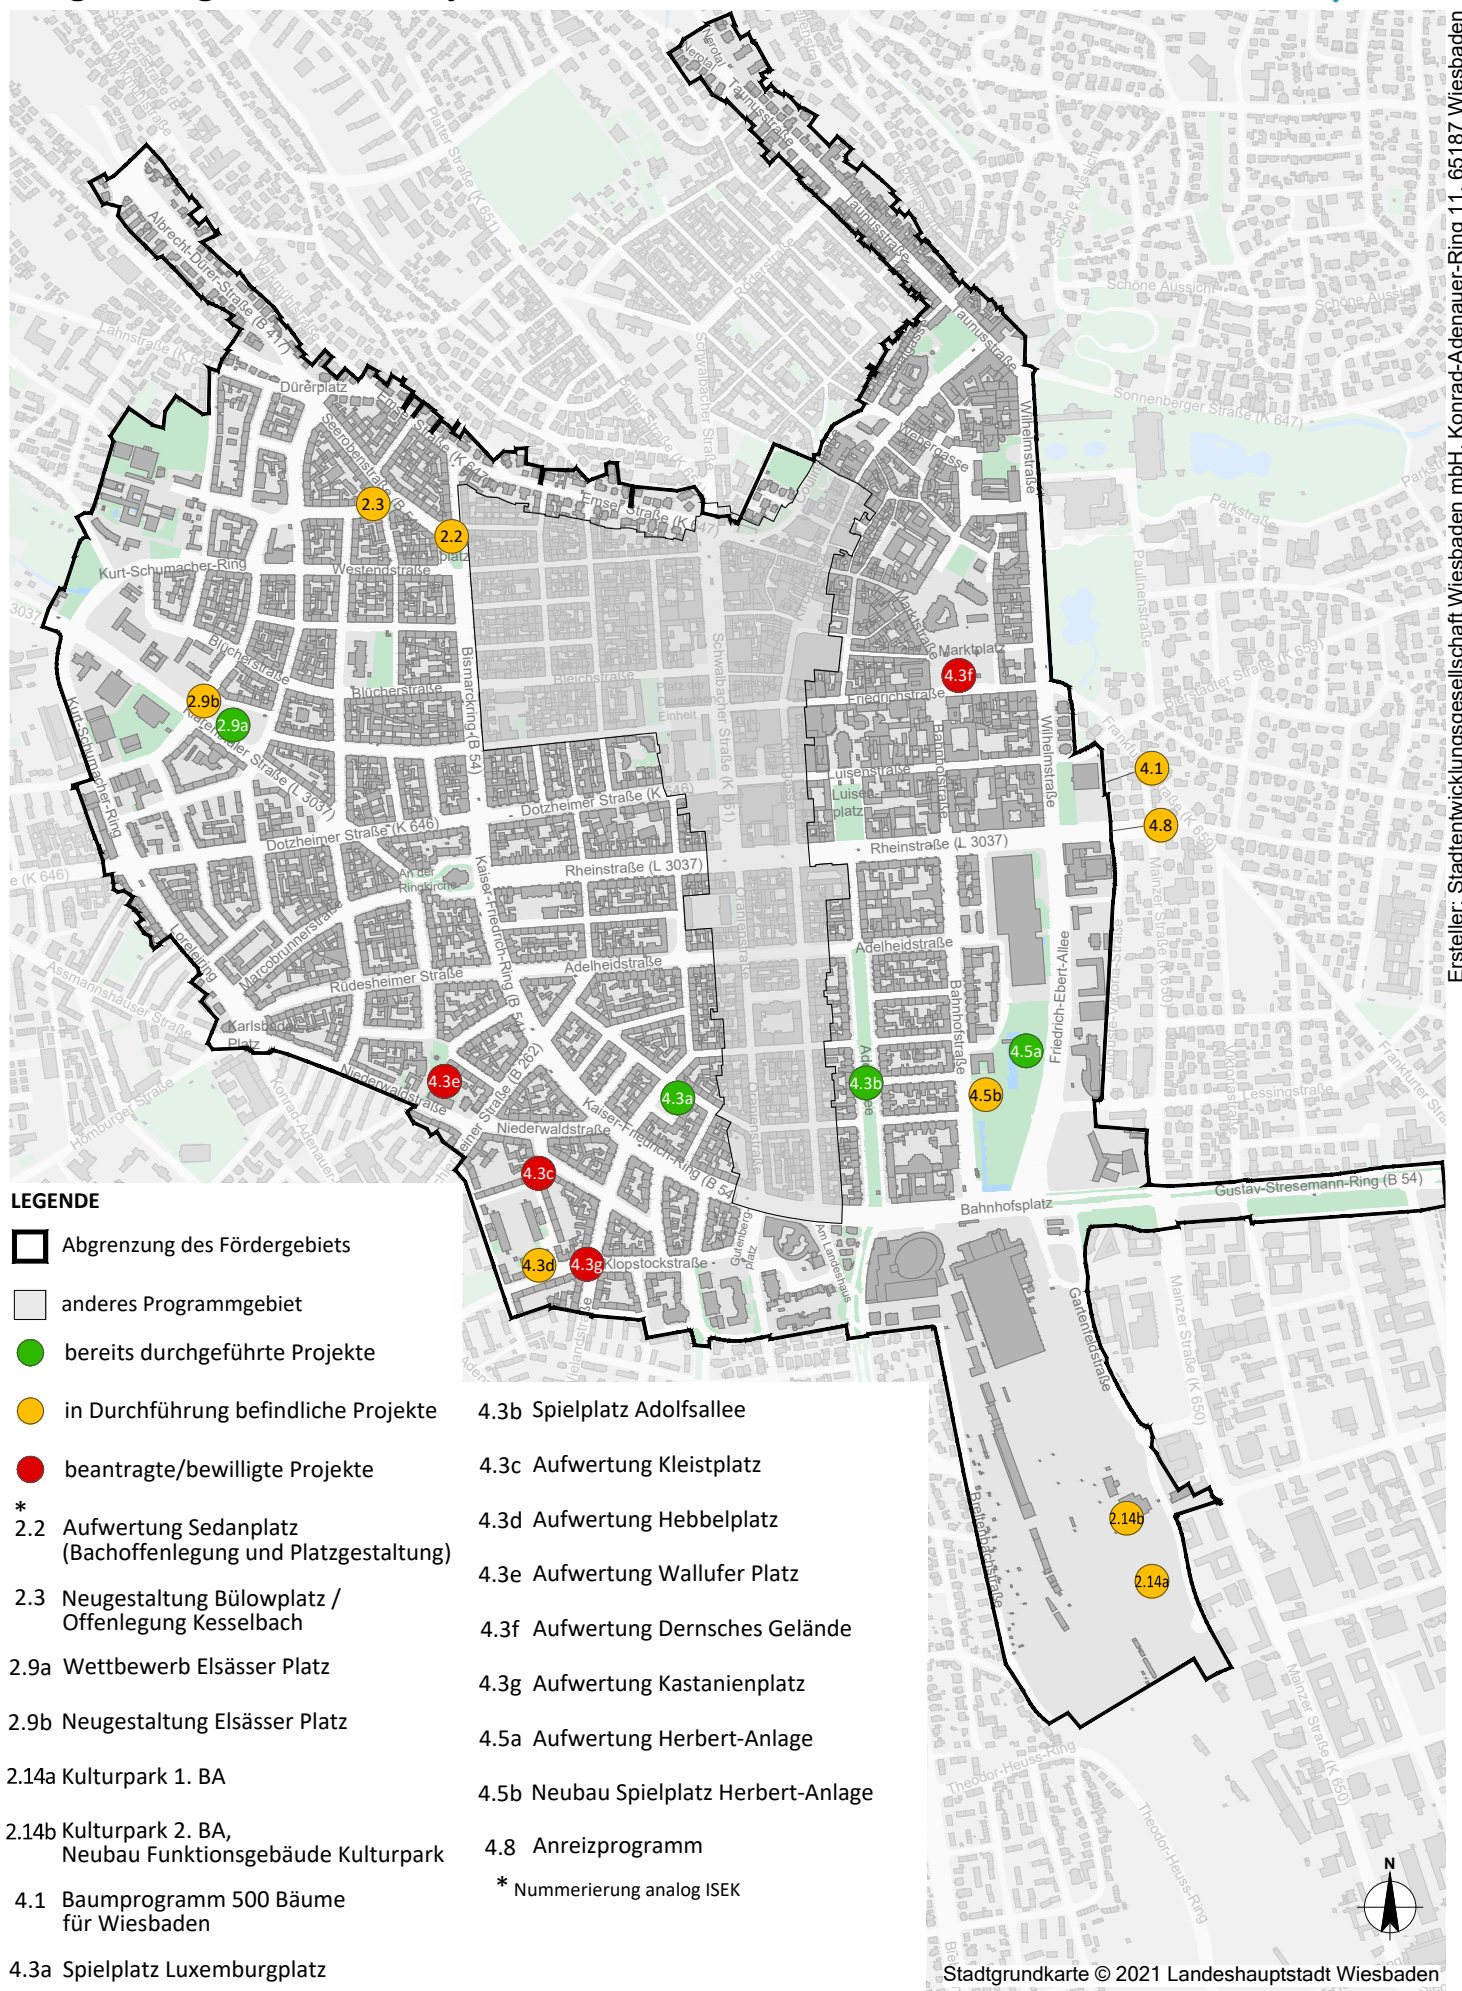

Wachstum und nachhaltige Erneuerung Stadtgrün Wiesbaden

Programmgebiet mit Projekten, Stand: Februar 2023

LEGENDE

Abgrenzung des Fördergebiets

anderes Programmgebiet

bereits durchgeführte Projekte

in Durchführung befindliche Projekte

beantragte/bewilligte Projekte

* 2.2 Aufwertung Sedanplatz
(Bachoffenlegung und Platzgestaltung)

2.3 Neugestaltung Bülowplatz /
Offenlegung Kesselbach

2.9a Wettbewerb Elsässer Platz

2.9b Neugestaltung Elsässer Platz

2.14a Kulturpark 1. BA

2.14b Kulturpark 2. BA,
Neubau Funktionsgebäude Kulturpark

4.1 Baumprogramm 500 Bäume
für Wiesbaden

4.3a Spielplatz Luxemburgplatz

4.3b Spielplatz Adolfsallee

4.3c Aufwertung Kleistplatz

4.3d Aufwertung Hebbelplatz

4.3e Aufwertung Wallufer Platz

4.3f Aufwertung Dernsches Gelände

4.3g Aufwertung Kastanienplatz

4.5a Aufwertung Herbert-Anlage

4.5b Neubau Spielplatz Herbert-Anlage

4.8 Anreizprogramm