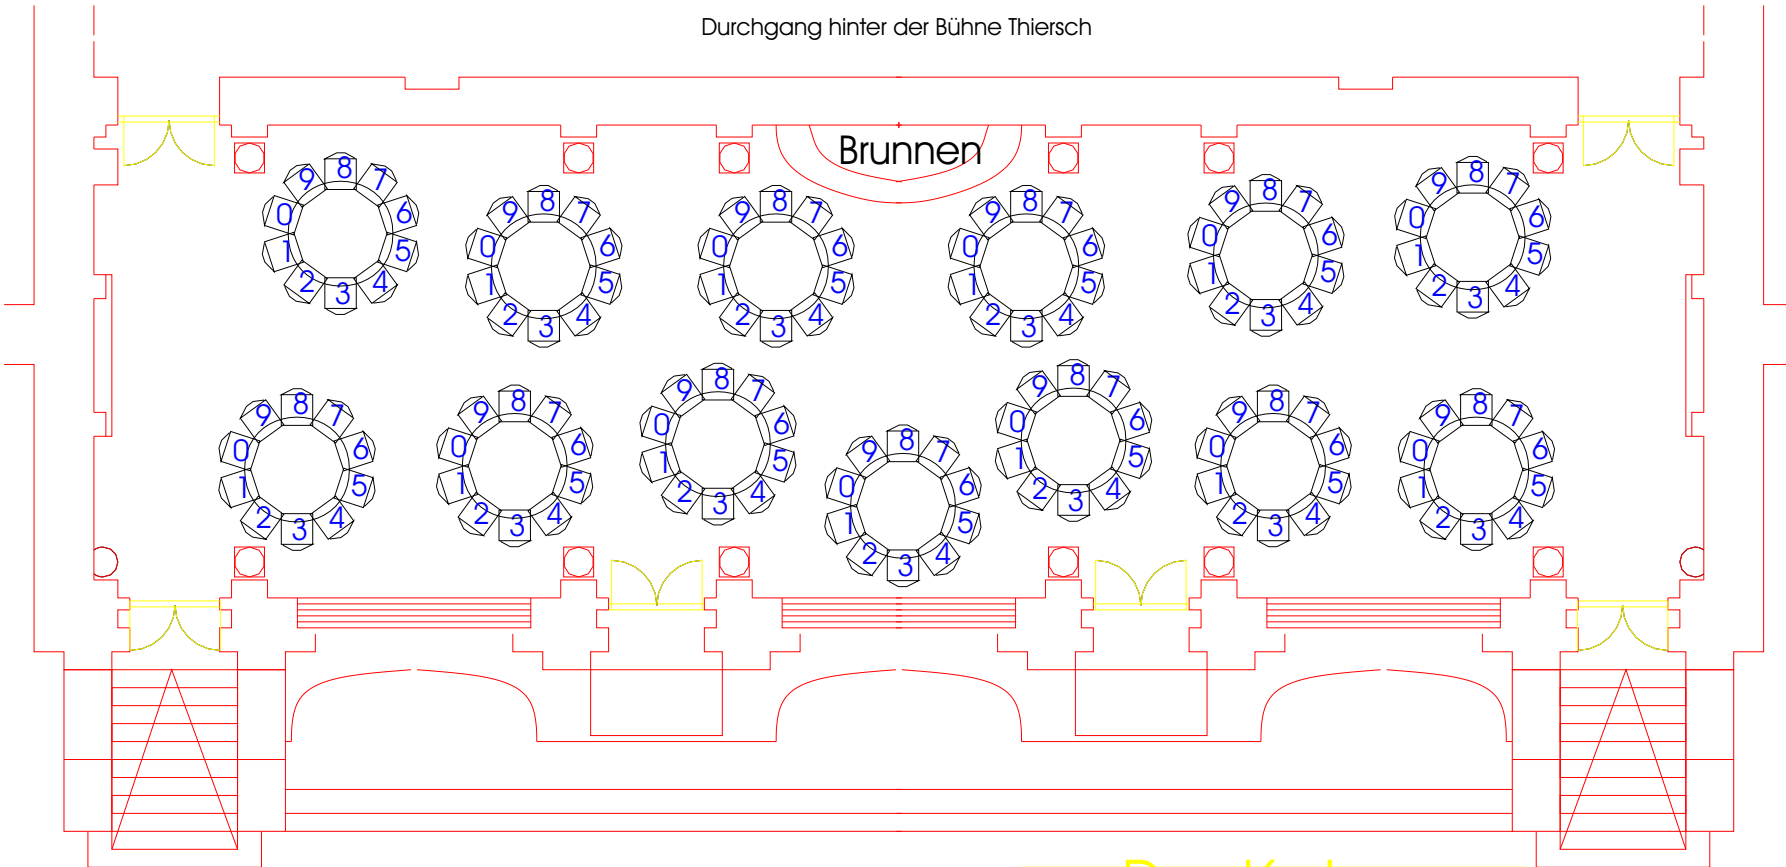

Durchgang hinter der Bühne Thiersch

Brunnen

Das Kurhaus Wiesbaden

Muschelsaal
130 Pers. runde 10-er

0 5m

Datei-Name:

erstellt: