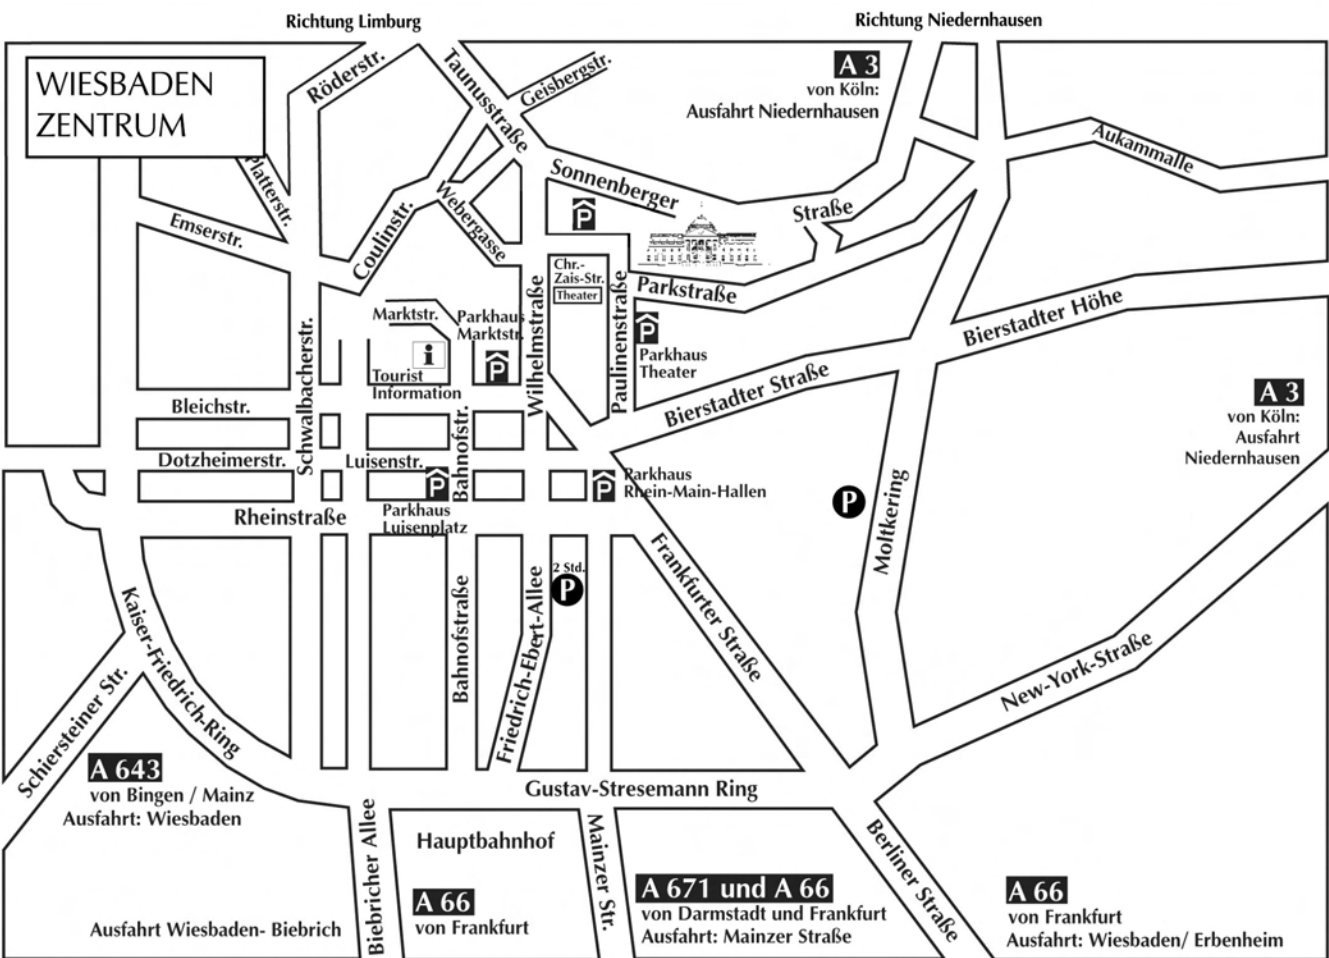

DAS KURHAUS WIESBADEN

Kurhausplatz 1, D-65189 Wiesbaden

Tel. +49(0)611 / 17 29 - 0, Fax +49(0)611 / 17 29 299

E-mail: kurhaus@wiesbaden.de, Internet: <http://kurbetriebe.wiesbaden.de>

1. Parkmöglichkeiten:
2. **Parkhaus Kurhaus** – 520 Plätze
   - **Parkhaus Theater** – 400 Plätze
   - **Parkhaus Rhein-Main-Hallen** – 1060 Plätze
   - **Parkhaus Markt** – 604 Plätze
   - **Parkhaus Luisenplatz** – 320 Plätze
   - **P** Parkplätze für Busse geeignet

1. Parking:
2. Park garage "**Parkhaus Kurhaus**" – 520 spaces
   - Park garage "**Parkhaus am Theater**" – 400 spaces
   - Park garage "**Parkhaus Rhein-Main-Hallen**" – 1060 spaces
   - Park garage "**Parkhaus Markt**" – 604 spaces
   - Park garage "**Luisenplatz**" – 320 spaces
   - **P** Parking lots suitable for buses

Achten Sie bei Ihrer Anfahrt auf das **Wiesbadener Parkleitsystem**. Sie werden sicher geführt.

Look out for the **electronic guiding system** which signposts vacant parking spaces within the city.