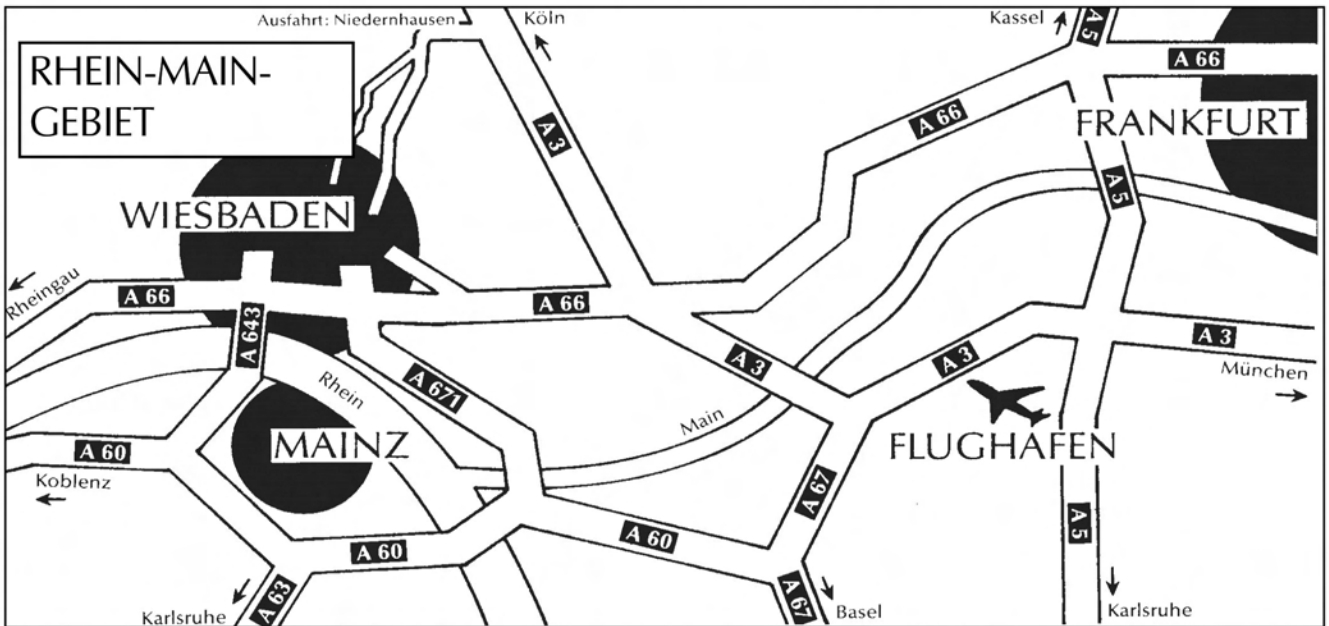

DAS KURHAUS WIESBADEN

Kurhausplatz 1, D-65189 Wiesbaden

Tel. +49(0)611 / 17 29 - 0, Fax +49(0)611 / 17 29 299

E-mail: kurhaus@wiesbaden.de, Internet: <http://kurbetriebe.wiesbaden.de>

1. Parkmöglichkeiten:
2. **Parkhaus Kurhaus** – 520 Plätze
   - **Parkhaus Theater** – 400 Plätze
   - **Parkhaus Rhein-Main-Hallen** – 1060 Plätze
   - **Parkhaus Markt** – 604 Plätze
   - **Parkhaus Luisenplatz** – 320 Plätze
   - **P** Parkplätze für Busse geeignet

1. Parking:
2. Park garage "**Parkhaus Kurhaus**" – 520 spaces
   - Park garage "**Parkhaus am Theater**" – 400 spaces
   - Park garage "**Parkhaus Rhein-Main-Hallen**" – 1060 spaces
   - Park garage "**Parkhaus Markt**" – 604 spaces
   - Park garage "**Luisenplatz**" – 320 spaces
   - **P** Parking lots suitable for buses

Achten Sie bei Ihrer Anfahrt auf das **Wiesbadener Parkleitsystem**. Sie werden sicher geführt.

Look out for the **electronic guiding system** which signposts vacant parking spaces within the city.