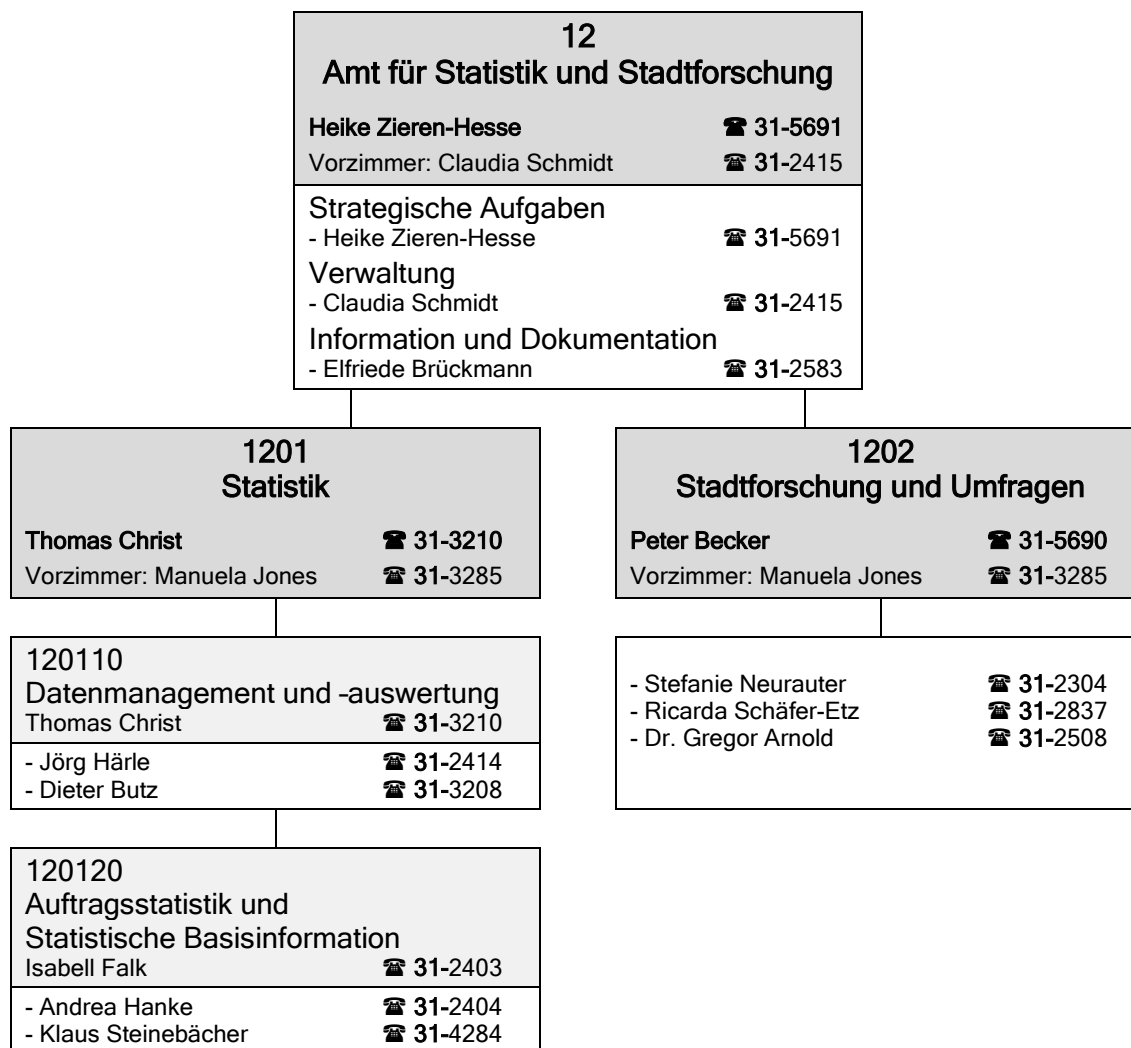

Organisationsplan

Impressum / Kontakt

Amtsleiterin Frau Heike Zieren-Hesse, ☎ 06 11 | 31 56 91
 Landeshauptstadt Wiesbaden
 Amt für Statistik und Stadtforschung
 Wilhelmstraße 32
 65183 Wiesbaden

Stand 05_2020