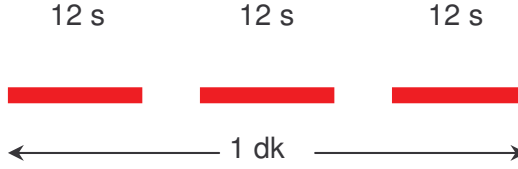

Sirensinyallerin anlamı

Itfayeyi alarım etmek

1 dakikada - iki aralıklı - tek ses

Sirensinyallerin anlamı:

Serbest itfayeyi acil durumda alarım etmek

Davranışkuralları:

- Trafikte özellikle mavi ışıklı ve sirenli araçlara dikkat ediniz

Halka ihkaz

1 dakika boyunca yankılı ses

Sirensinyallerin anlamı:

Halka tehlike uyarısı

Davranışkuralları:

- Acil evlerinize gidip camları ve kapıları kapatınız. çocukları sokaktan çağırıp, komşularınızda haber ediniz
- Radyo açık haberleri dikkatle izleyiniz
Lütfen bölgeradyosunu kullanınız, örneğin Radio RPR, Radio FFH, HR-3
(Sirensesiyle Haber arasında biraz süre geçebilir)
- Havalandırıcı/Klima aletiniz dışa bağlıysa kapatınız