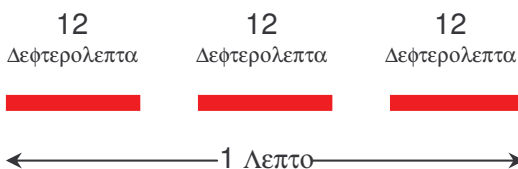

Σημασία της σιρηνάς

Συναγερμο της πυροσβεστικής

1 λεπτό διαρκεία, 2 φορές με διακοπή

Σημασία της σιρηνάς:

Συναγερμο της εθελοτικής πυροσβεστικής για επιγούσε ανάγκη.

Κανοννε συμπεριφορά:

- Προσεξτε σαν οδηγος αποστολης αμεσως ιδιαιτερα στα αυτοκινητα με μπλε φως και συρηνά.

Προειδοποίηση των κατοικων

1 λεπτό δυνατου ηχου

Σημασία της σιρηνάς:

Προειδοποίηση των κατοικων για ιδιαιτερου κινδυνου.

Κανοννε συμπεριφορά:

- Να Ψαξετε πολυκατοικιες, παραθυρα και πορτες να κλεισετε, παιδια που βρισκοντε στην αυλη να τα φερεται στο σπιτι, καθως προειδοποιουμε τους γειτονους.
- Να ανοιξετε το ραδιο και να ακουτε την ενημερωσει παρακαλο, το τοπικο ραδιοφωνο πχ. το ραδιο ΡΙΡ; ΦΦΧ; ΧΡ-3 (απο την αρχη της σιρηνας, μεχρι να ακουστουν ανημερωσει απο το ραδιο θα διαρκεσει μερικα λεπτα, να κλεισετε το εξαερηστηρα και το κληματηστικο συστημα).